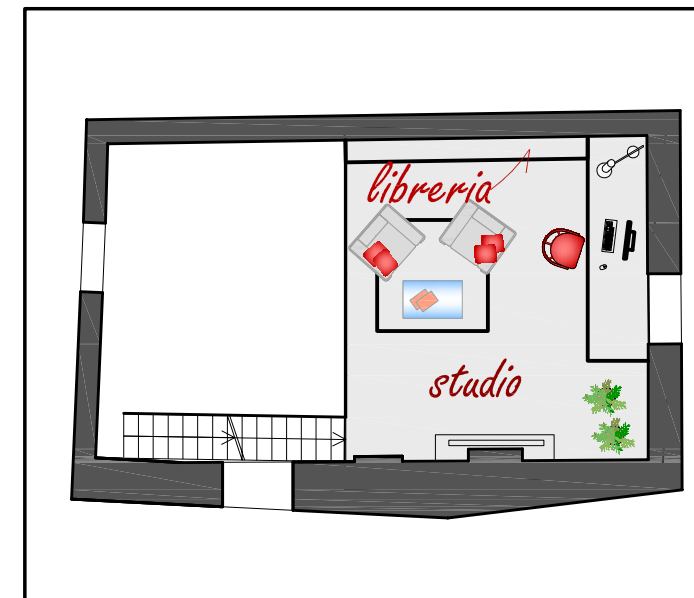

RESIDENZA "VIA BONOMELLI"

VIA BONOMELLI - CREMONA

Pianta piano terzo

Pianta piano copertura

sup. appartamento
235,00 mq.

sup. balcone
3,60 mq.