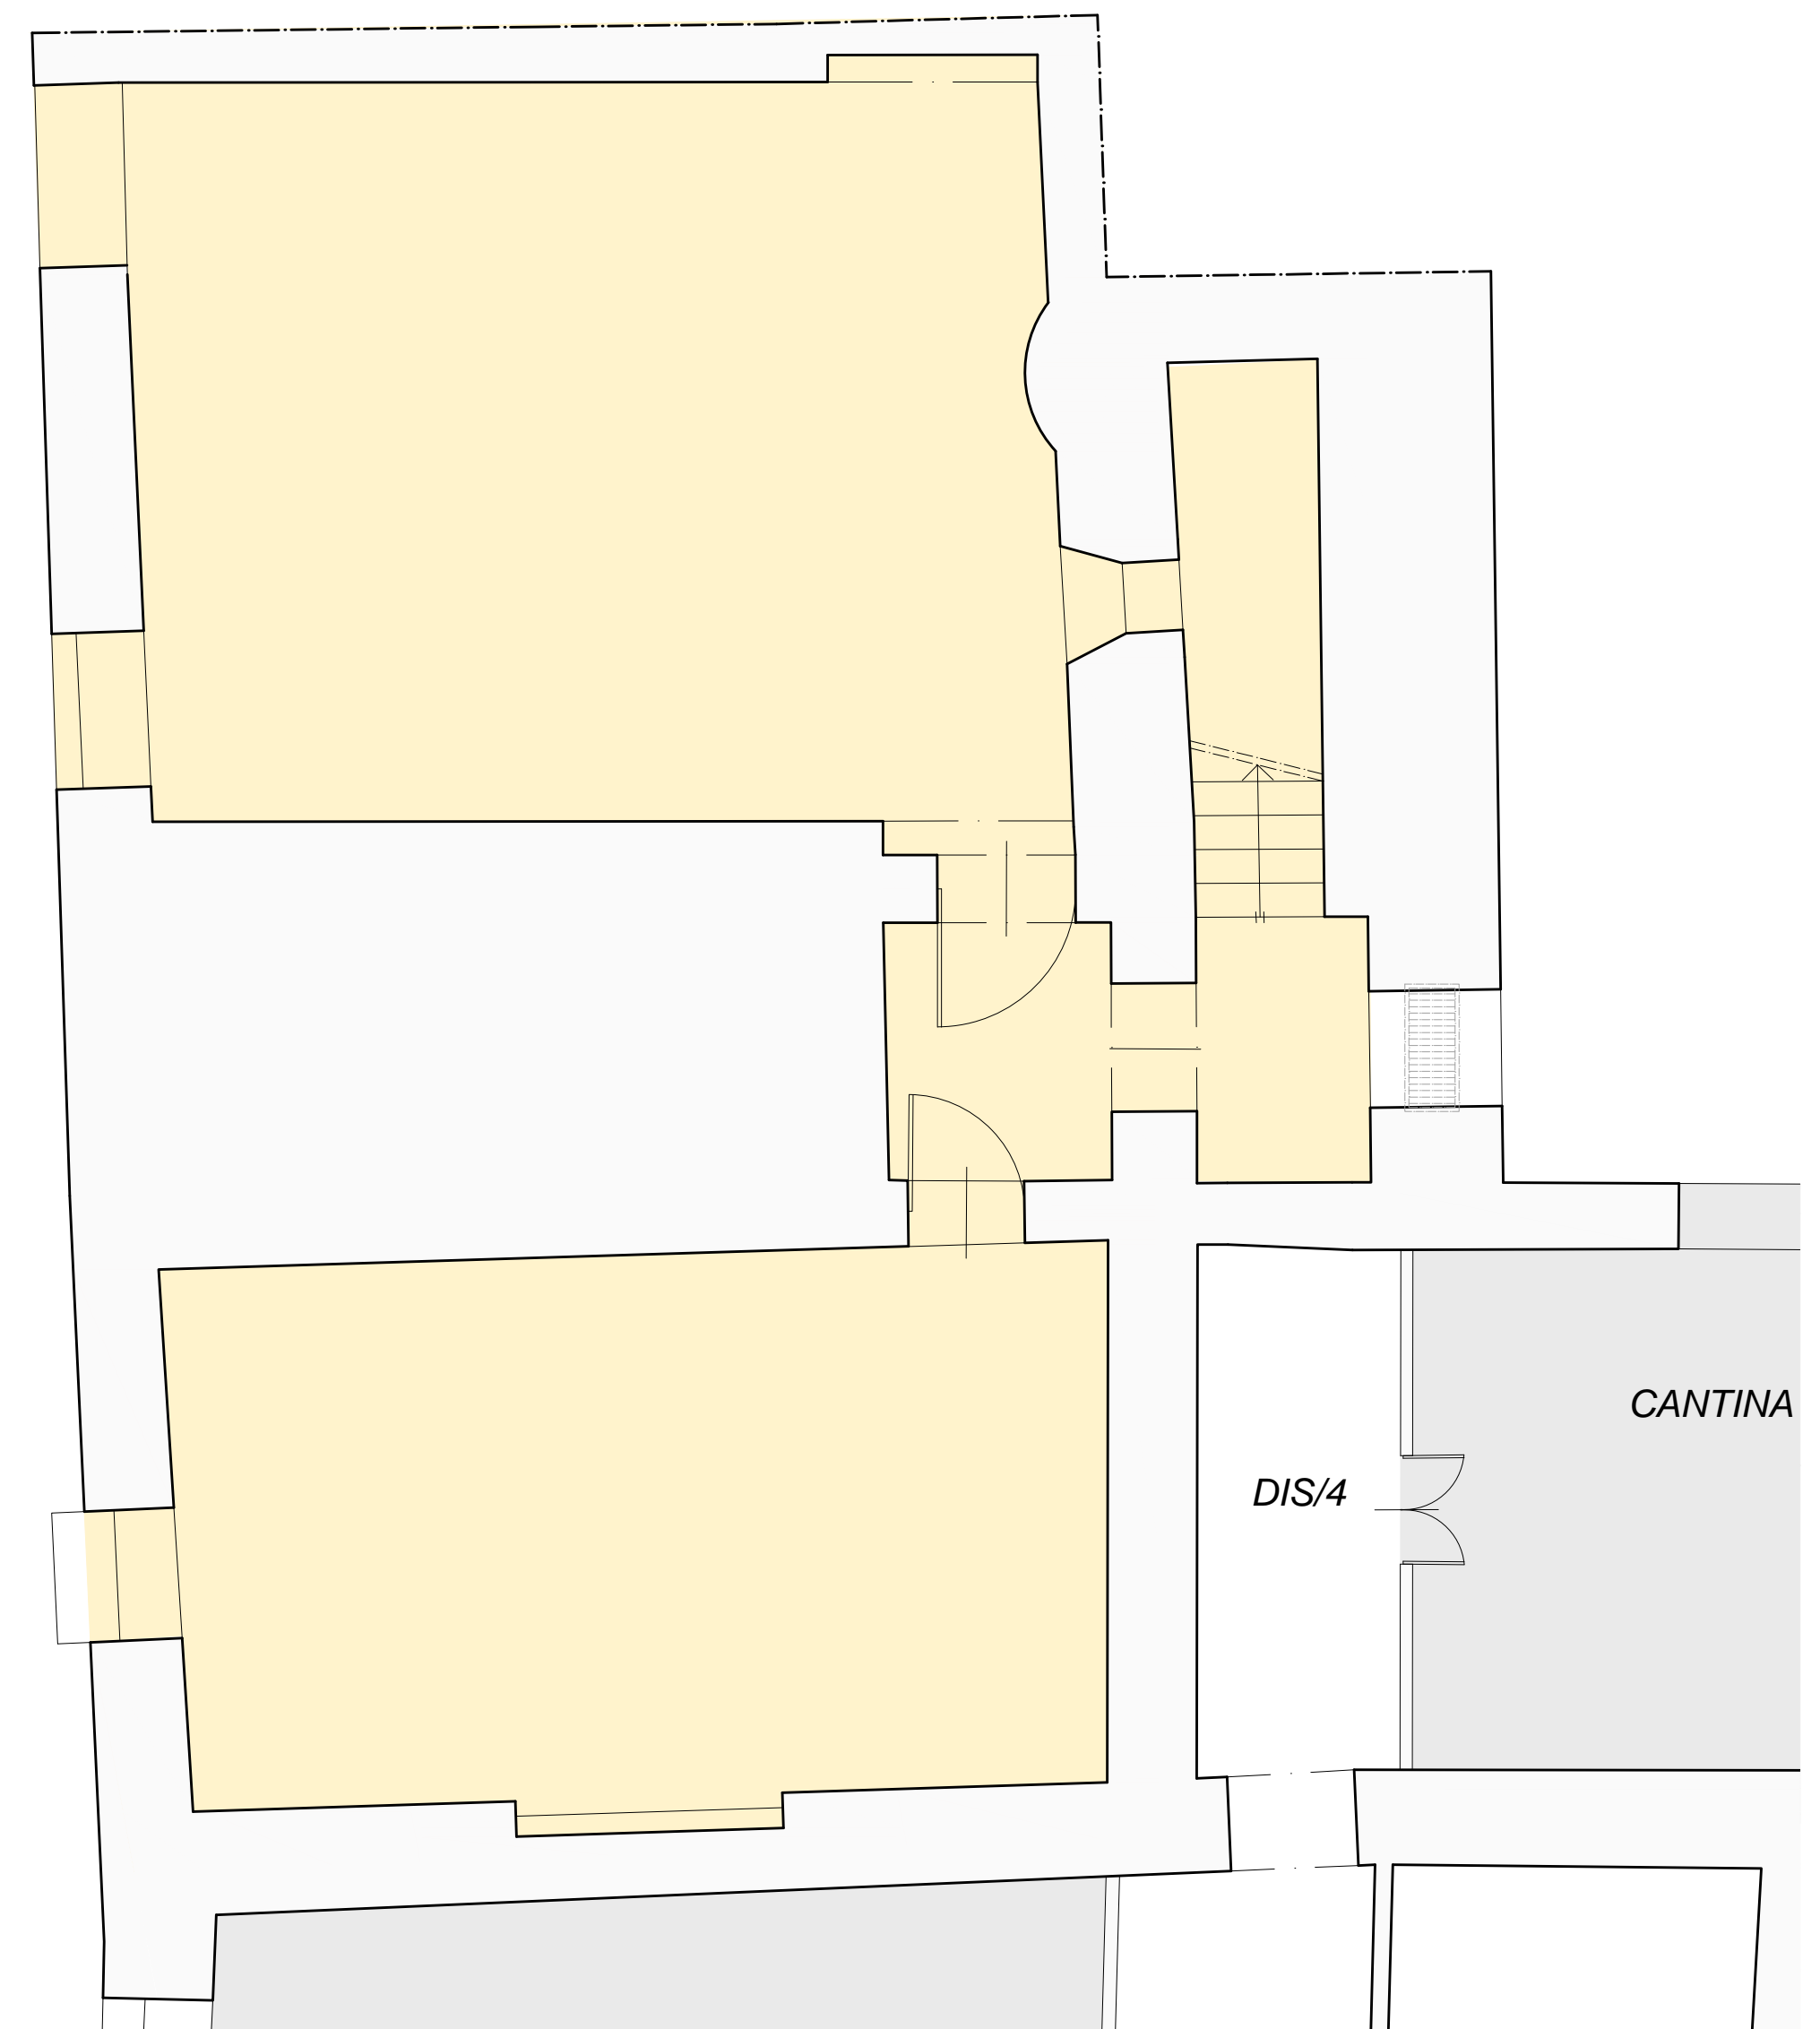

RESIDENZE "VIA BONOMELLI"

VIA BONOMELLI - CREMONA

piano terra: 64mq

piano interrato: 100mq