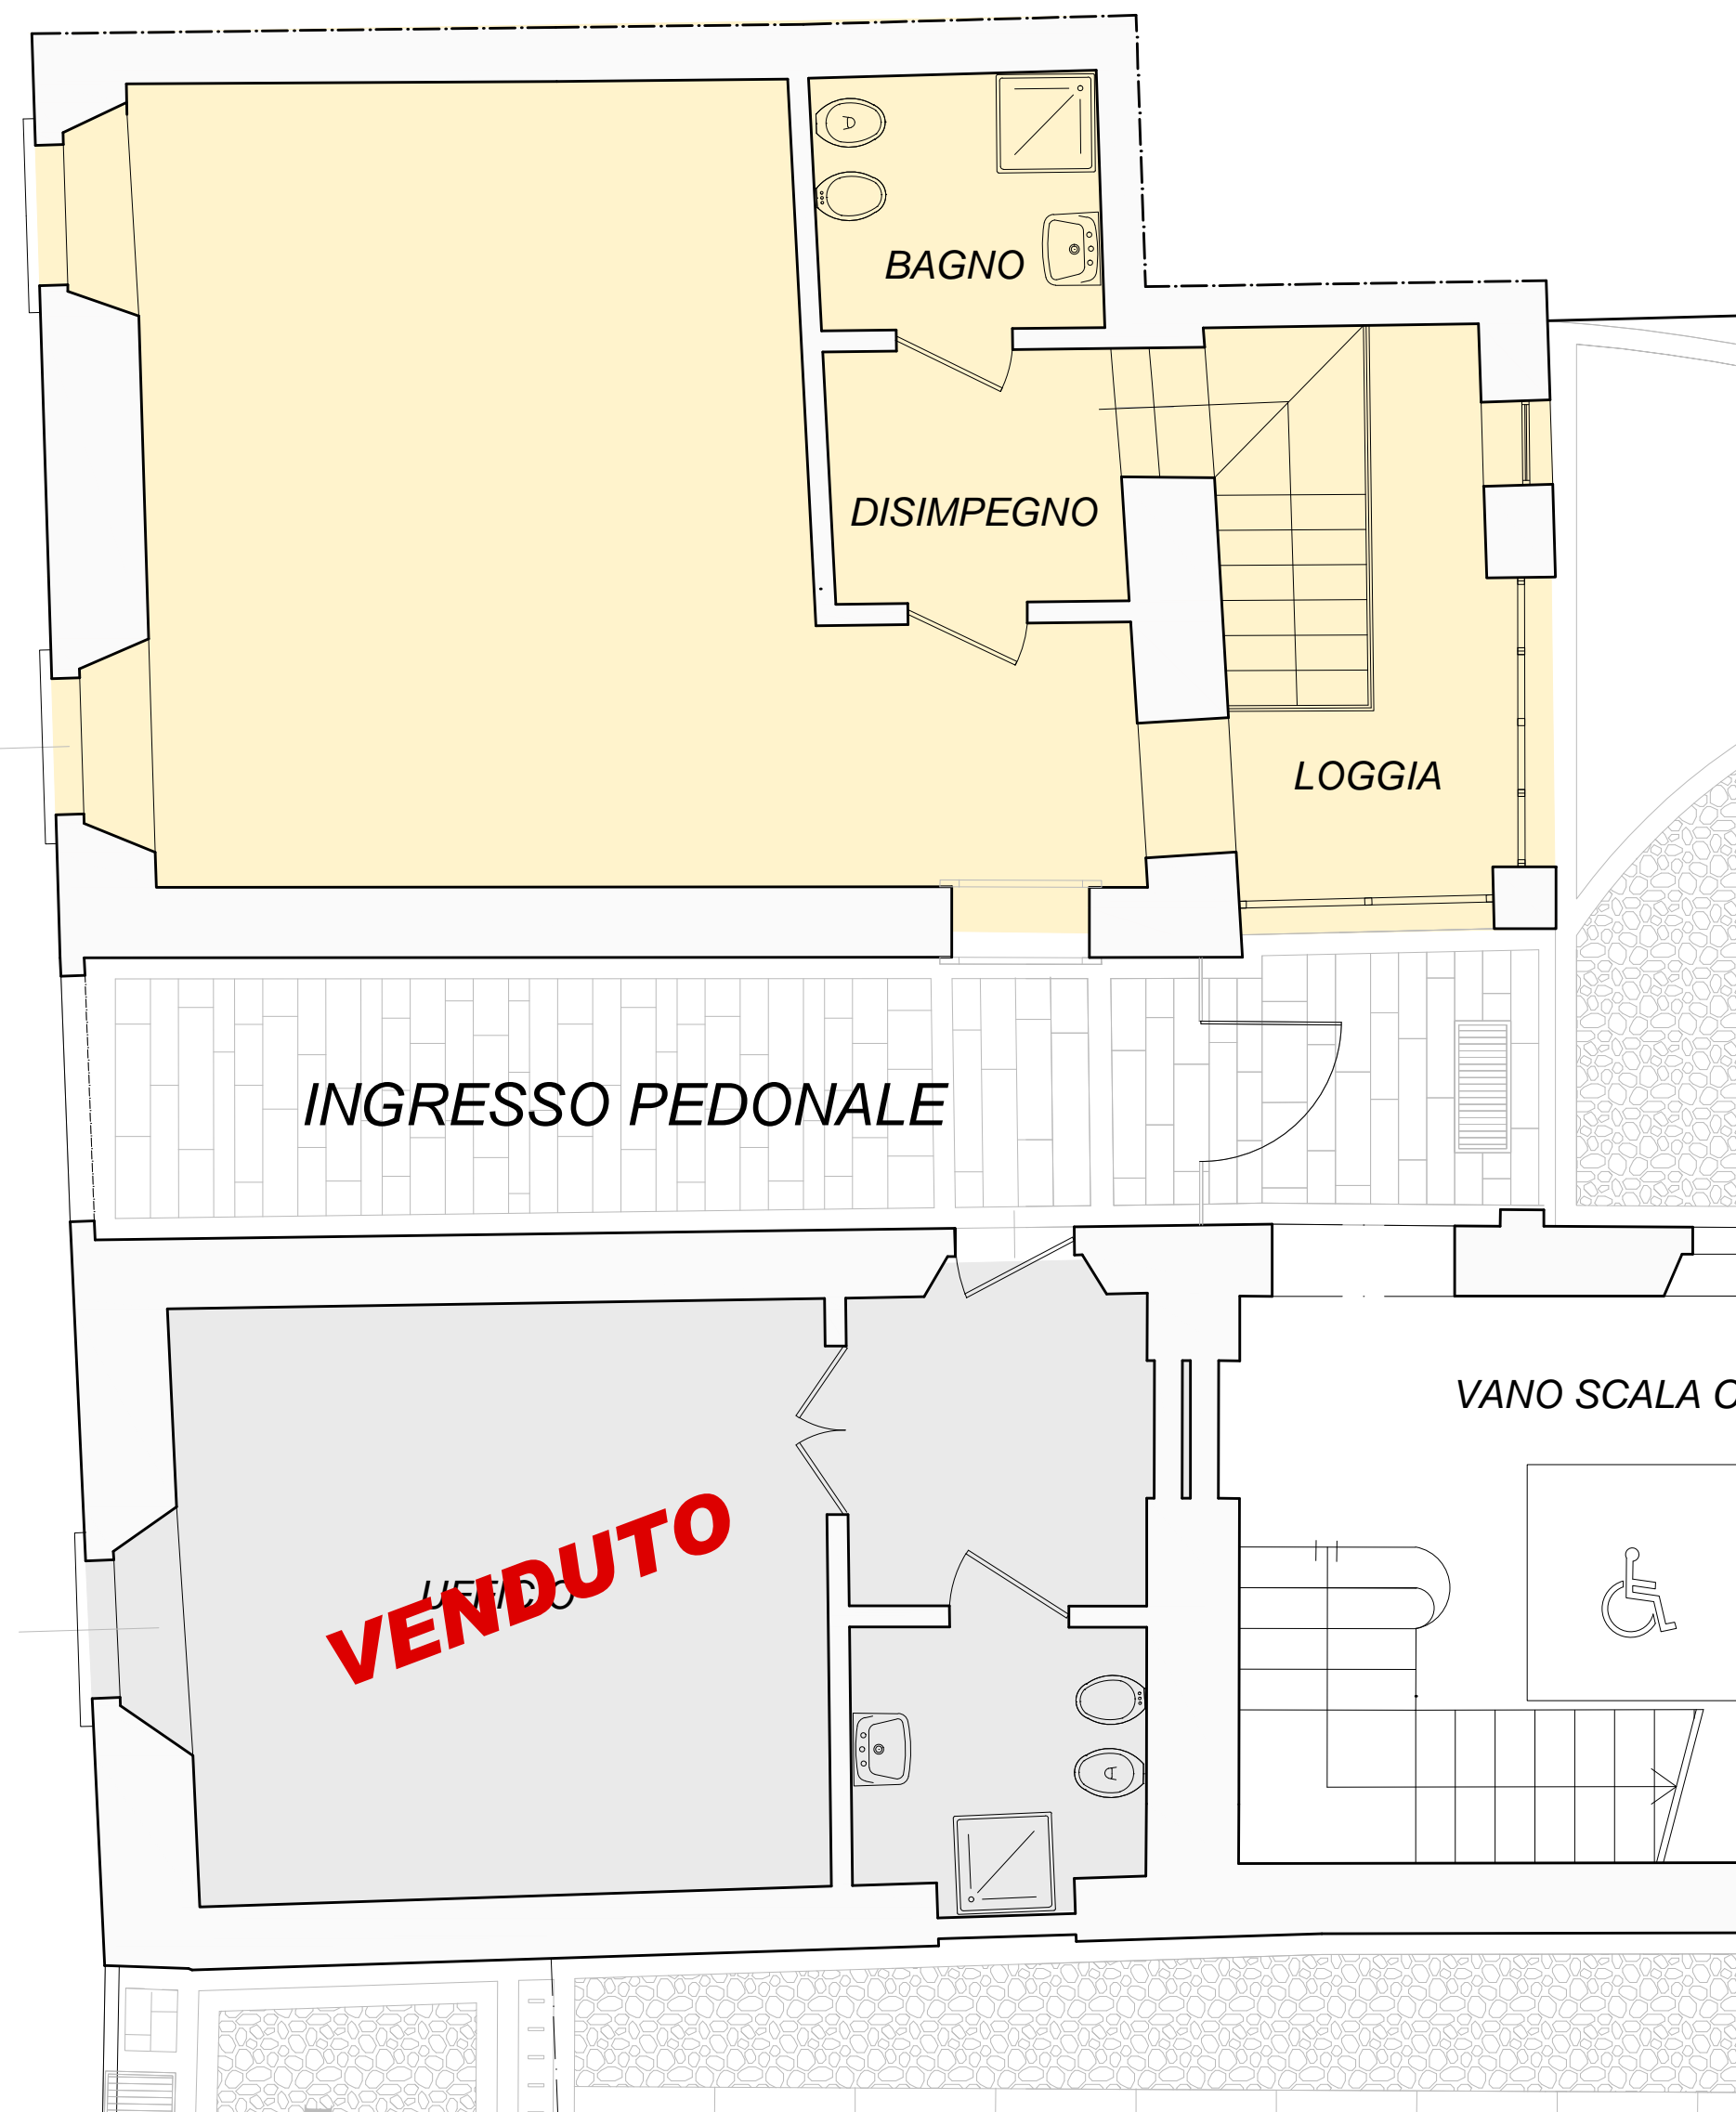

RESIDENZE "VIA BONOMELLI"

VIA BONOMELLI - CREMONA

piano terra: 64mq

piano interrato: 100mq